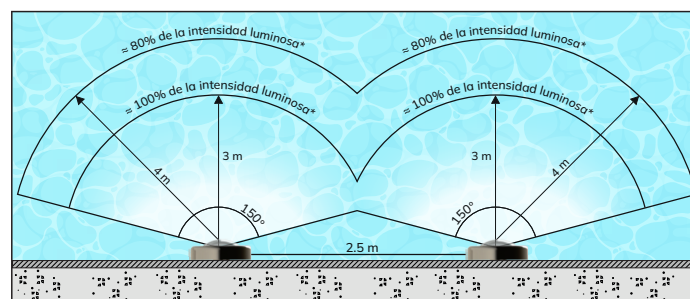

Sugerencia de distancia entre reflectores Luminis y su haz de iluminación

Reflectores de 9W

*Los datos de área y potencia están basados en el reflector encendido en color blanco. ** El rendimiento del reflector puede variar según la forma y el revestimiento de la piscina, así como la altura de instalación.