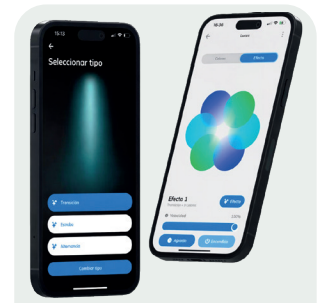

## FORMAS DE CONTROL:

Comando de voz

Panel de control

Control remoto

Smartwatch

App Inter Water Smart

► **Luminis & Inter Water Smart: luz inteligente al alcance de tu mano.**  
Desde la **app Inter Water Smart**, es posible gestionar el color, el brillo y los efectos de iluminación, así como programar horarios para que la piscina acompañe automáticamente tu rutina o tus eventos especiales.

**Inter Water SMART**

Disponible en: Google Play App Store

Control de brillo

Programación horaria

Crea tus efectos de iluminación

► **Adaptadores incluidos con Luminis.**  
Para una rápida instalación.

Rosca ½" BSP