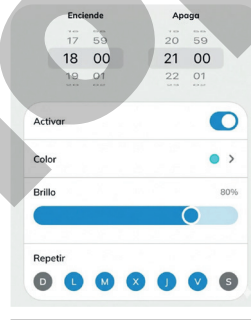

# REFLECTOR LED PARA ¾" Y 1½" LUMINIS SMART

**POOL CONTROL Slim**

► **Control inteligente para una experiencia superior.**  
Al integrar los reflectores Luminis con Pool Control Slim, la iluminación de la piscina se vuelve más intuitiva, flexible y sofisticada.

## FORMAS DE CONTROL:

Comando de voz

Panel de control

Control remoto

Smartwatch

App Inter Water Smart

► **Luminis & Inter Water Smart: luz inteligente al alcance de tu mano.**  
Desde la **app Inter Water Smart**, es posible gestionar el color, el brillo y los efectos de iluminación, así como programar horarios para que la piscina acompañe automáticamente tu rutina o tus eventos especiales.

**Inter Water SMART**

Disponible en: Google Play App Store

Control de brillo

Programación horaria

Crea tus efectos de iluminación

► **Adaptadores incluidos con Luminis.**  
Para una rápida instalación.

Rosca ½" BSP