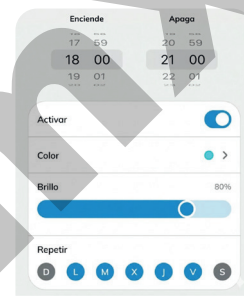

Programación horaria