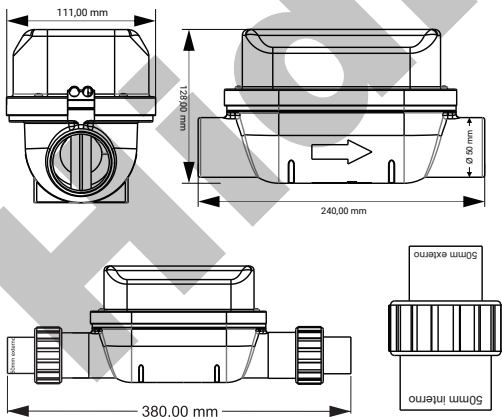

Datos clave

- Alimentación: 120-240 VCA.
- Caudal mínimo: 3.2 m³/h.
- Conectividad: Wi-Fi 2.4 GHz + Bluetooth LE.
- Salida para filtro: 1/2 HP a 127 VCA y 1 HP a 220 VCA.
- Materiales: celda de titanio y cuerpo de policarbonato.
- Dimensiones: 128 x 111 x 240 mm.
- Protección: IP53 en controlador e IP66 en fuente y conector.
- Conexiones: 50 mm interno / 50 mm externo.

Ultra reduce la manipulación de químicos tradicionales y entrega una experiencia de piscina más limpia, práctica y actual.

Dimensiones de referencia

Diseño compacto con flujo señalado y conexiones para instalación profesional.

- Dimensiones: 128 x 111 x 240 mm

► Monitorea el nivel de sal de tu piscina con precisión.

En el equipo, el estado se muestra con tres niveles: alto, bueno o bajo.

En la app, el usuario puede ver el valor exacto en ppm y recibir recomendaciones automáticas para ajustar los parámetros si es necesario.