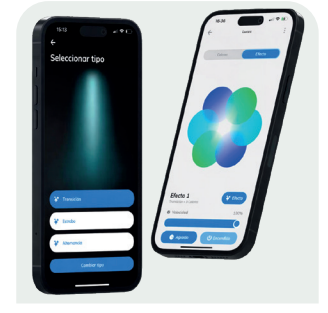

Creas tus efectos de iluminación

» **Adaptadores incluidos con Aurix.**
Para una rápida instalación.

» **Accesorios opcionales para Aurix.**

Adaptadores para disfrutar de una iluminación inteligente en los principales tipos de piscinas.