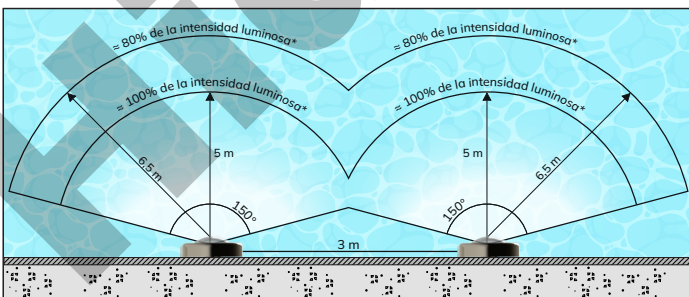

Sugerencia de distancia entre reflectores Aurix y su haz de iluminación

Reflectores de 10W