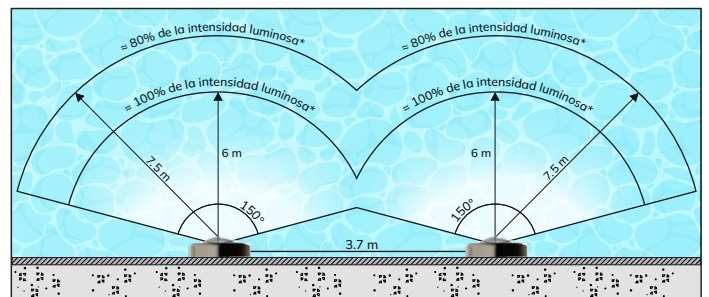

Reflectores de 20W