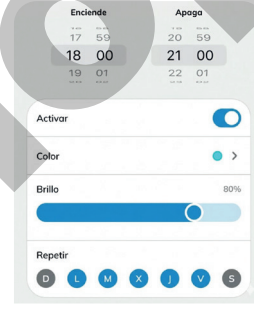

REFLECTOR LED DE
ACERO INOXIDABLE PARA 3/4" Y 1 1/2"

Aurix SMART

» **Control inteligente para una experiencia superior.**
Al integrar los reflectores Aurix con Pool Control Pro, la iluminación de la piscina se vuelve más intuitiva, flexible y sofisticada.

- Panel de control
- Control remoto
- Smartwatch
- Comando de voz
- App Inter Water Smart

» **Aurix & Inter Water Smart: luz inteligente al alcance de tu mano.**
Desde la app Inter Water Smart, es posible gestionar el color, el brillo y los efectos de iluminación, así como programar horarios para que la piscina acompañe automáticamente tu rutina o tus eventos especiales.

Disponible en: Google Play App Store

Control de brillo

Programación horaria

Creas tus efectos de iluminación

» **Adaptadores incluidos con Aurix.**
Para una rápida instalación.

Rosca 1/2" BSP

Tubería de Ø25 mm