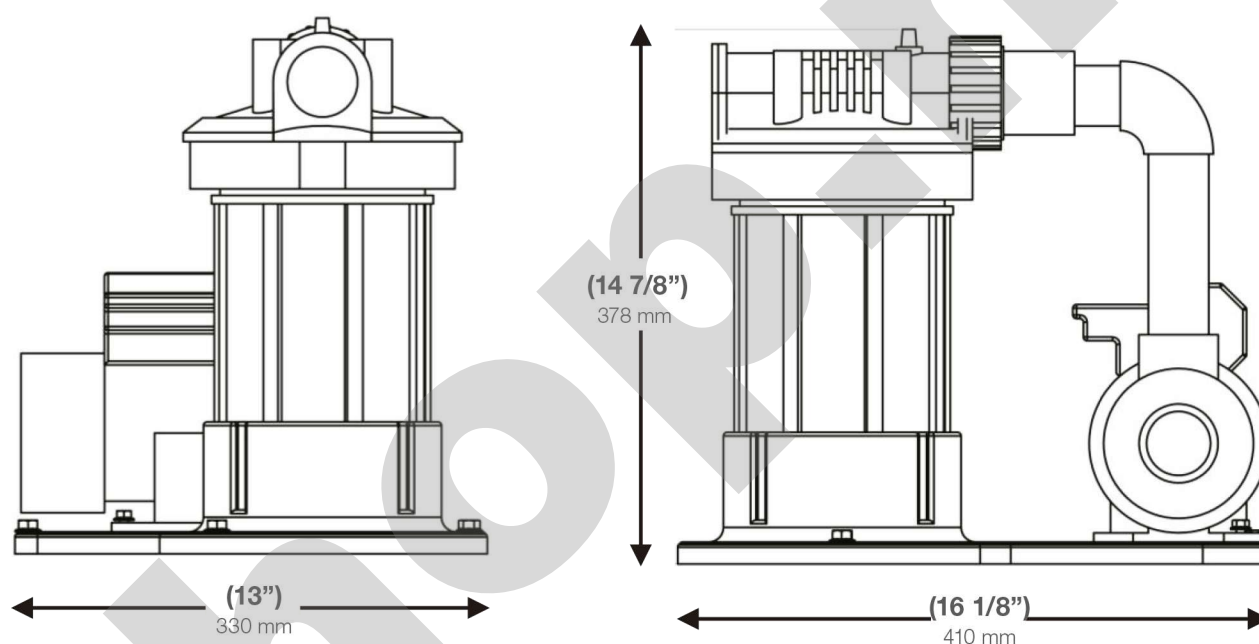

De tamaño compacto, es fácil de instalar en espacios reducidos.

Características:

- **Cuerpo de Filtro**
Fabricado en polipropileno y fibra de vidrio.
Presión de trabajo 50 psi.
- **Mini bomba. Capacidad 10 GPM**
Embobinado de Cobre.
Eficiente, durable, opera a baja temperatura.
- **Cartucho de Filtrado 20 ft²**
Fibras Microscópicas tejidas en poliéster.
Alta capacidad y lavable.
- **Puertos de Entrada y Descarga de 1 1/2" NPT**
Rosca interna para recibir tubería rígida o conexiones para manguera flexible.
- **Cierre por medio de anillo con O-Ring**
No requiere apretar con herramientas.
- **Cable con Clavija**
Práctico y conveniente.
- **Botón de Purga**
Permite la eliminación de aire al instalarlo.
- **Tuerca Unión de Ensamble**
Facilita el desmontaje para mantenimiento y limpieza del cartucho.
- **Base integrada**
Con perforaciones para fijar al piso.
Brinda soporte al cuerpo del filtro para su desmontaje y desensamble (cambio o limpieza de cartucho).

Paquete de Filtración para Piscinas

MINIFILTRO

Especificaciones y Dimensiones

- **Presión Máxima:**
3.5 kg/cms (50 psi)
- **Temperatura Máxima:**
49°C (120°F)
- **Peso:**
Bruto: 8.040 Kg
Neto: 7.310 Kg

Bomba			
HP	Volts	Amps.	Conex
1/3	115	3.8	1 1/2"

Filtro				
Diam	Long.	Area de Filtrado	Capacidad GPM	Filtrado Partículas
4 1/2"	9 3/4"	20 ft²	10-20	10 µ

Capacidad de Filtración	
3 Horas	6,800 litros
4 Horas	9,070 litros
6 Horas	13,600 litros

Listado de Partes			
No.	Código	Descripción	Cant.
1	941781	Mini bomba con cable y clavija	1
2	941782	Tornillos de fijación para la bomba a la base	4
3	941783	Base de minifiltro	1
4	941784	Codo descarga	1
5	941785	Tuerca unión (incluye empaque)	1
6	941786	Tapa del portcartucho	1
7	941787	O-ring portacartucho	1
8	941788	Cuerpo de Portacartucho	1
9	941790	Cartucho de Filtración (Paquete de 4 piezas)	1
10	941789	Tornillos para fijación al piso (incluye taquete y arandela) (paquete de 4 piezas)	4