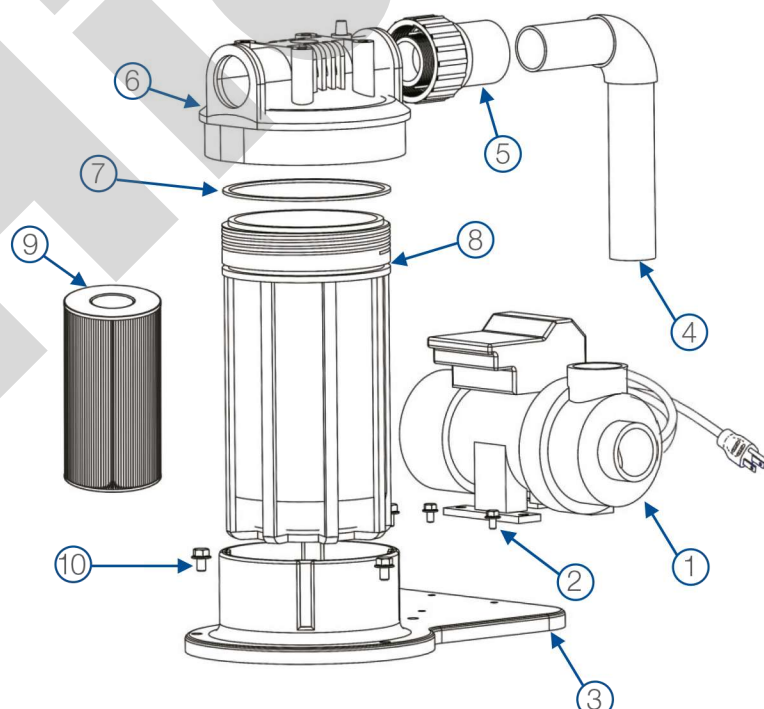

De tamaño compacto, es fácil de instalar en espacios reducidos.

Características:

- **Cuerpo de Filtro**
Fabricado en polipropileno y fibra de vidrio.
Presión de trabajo 50 psi.
- **Mini bomba. Capacidad 10 GPM**
Embobinado de Cobre.
Eficiente, durable, opera a baja temperatura.
- **Cartucho de Filtrado 20 ft²**
Fibras Microscópicas tejidas en poliéster.
Alta capacidad y lavable.
- **Puertos de Entrada y Descarga de 1 1/2" NPT**
Rosca interna para recibir tubería rígida o conexiones para manguera flexible.
- **Cierre por medio de anillo con O-Ring**
No requiere apretar con herramientas.
- **Cable con Clavija**
Práctico y conveniente.
- **Botón de Purga**
Permite la eliminación de aire al instalarlo.
- **Tuerca Unión de Ensamble**
Facilita el desmontaje para mantenimiento y limpieza del cartucho.
- **Base integrada**
Con perforaciones para fijar al piso.
Brinda soporte al cuerpo del filtro para su desmontaje y desensamble (cambio o limpieza de cartucho).

Paquete de Filtración para Piscinas

MINIFILTRO

Especificaciones y Dimensiones

- **Presión Máxima:**
3.5 kg/cms (50 psi)
- **Temperatura Máxima:**
49°C (120°F)
- **Peso:**
Bruto: 8.040 Kg
Neto: 7.310 Kg

Bomba			
HP	Volts	Amps.	Conex
1/3	115	3.8	1 1/2"

Filtro				
Diam	Long.	Area de Filtrado	Capacidad GPM	Filtrado Partículas
4 1/2"	9 3/4"	20 ft²	10-20	10 µ

Capacidad de Filtración	
3 Horas	6,800 litros
4 Horas	9,070 litros
6 Horas	13,600 litros

Listado de Partes			
No.	Código	Descripción	Cant.
1	941781	Mini bomba con cable y clavija	1
2	941782	Tornillos de fijación para la bomba a la base	4
3	941783	Base de minifiltro	1
4	941784	Codo descarga	1
5	941785	Tuerca unión (incluye empaque)	1
6	941786	Tapa del portcartucho	1
7	941787	O-ring portacartucho	1
8	941788	Cuerpo de Portacartucho	1
9	941790	Cartucho de Filtración (Paquete de 4 piezas)	1
10	941789	Tornillos para fijación al piso (incluye taquete y arandela) (paquete de 4 piezas)	4