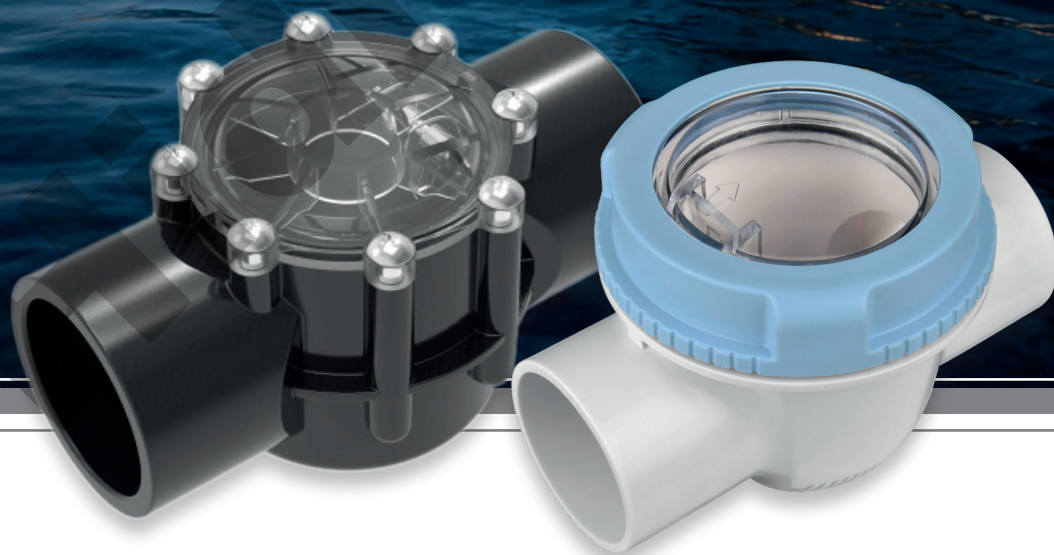

VÁLVULA CHECK CON VISOR TRANSPARENTE

FLUJO CONFIABLE, INSPECCIÓN INMEDIATA

Diseñada para instalaciones hidráulicas profesionales, combina retención segura del agua con una tapa transparente que facilita la revisión y el mantenimiento.

**Inter®
Water**

VÁLVULA CHECK CON VISOR TRANSPARENTE

► Flujo confiable, inspección inmediata.

La **Válvula Check con Visor** está diseñada para sistemas de filtración y recirculación en piscinas y spas. Permite el flujo de agua en un solo sentido, ayudando a evitar retornos que pueden afectar bombas y equipos. Su tapa transparente permite verificar rápidamente el paso de agua y el sellado durante la operación o mantenimiento.

DZF50

Fabricada en plásticos de ingeniería de alta calidad, con tapa transparente para inspección visual, compuerta de sello y resorte de acero inoxidable.

C-1520 C-2025

Fabricadas en PVC/CPVC/PMMA, con tapa transparente para inspección visual del flujo, cuerpo resistente y sistema de retención que ayuda a evitar el retorno de agua.

Lo que hace única a la Válvula Check

- 1. Evita el retorno de agua.** Ayuda a mantener el flujo en la dirección correcta, protegiendo la instalación hidráulica y los equipos conectados.
- 2. Inspección visual rápida.** El visor transparente permite revisar el funcionamiento interno de la válvula sin complicaciones.
- 3. Ideal para filtración y recirculación.** Diseñada para aplicaciones en sistemas de piscina/spa donde se requiere seguridad hidráulica y control del flujo.
- 4. Mantenimiento práctico.** La válvula puede desmontarse para inspeccionar el cuerpo, el O-ring y el mecanismo interno.