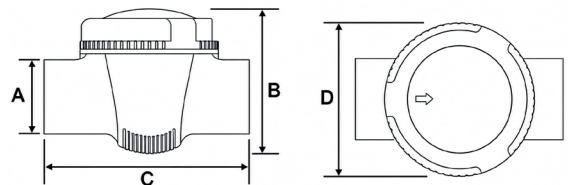

**Inter®
Water**

VÁLVULA CHECK CON VISOR TRANSPARENTE

► Flujo confiable, inspección inmediata.

La **Válvula Check con Visor** está diseñada para sistemas de filtración y recirculación en piscinas y spas. Permite el flujo de agua en un solo sentido, ayudando a evitar retornos que pueden afectar bombas y equipos. Su tapa transparente permite verificar rápidamente el paso de agua y el sellado durante la operación o mantenimiento.

DZF50

Fabricada en plásticos de ingeniería de alta calidad, con tapa transparente para inspección visual, compuerta de sello y resorte de acero inoxidable.

C-1520 C-2025

Fabricadas en PVC/CPVC/PMMA, con tapa transparente para inspección visual del flujo, cuerpo resistente y sistema de retención que ayuda a evitar el retorno de agua.

Lo que hace única a la Válvula Check

- 1. Evita el retorno de agua.** Ayuda a mantener el flujo en la dirección correcta, protegiendo la instalación hidráulica y los equipos conectados.
- 2. Inspección visual rápida.** El visor transparente permite revisar el funcionamiento interno de la válvula sin complicaciones.
- 3. Ideal para filtración y recirculación.** Diseñada para aplicaciones en sistemas de piscina/spa donde se requiere seguridad hidráulica y control del flujo.
- 4. Mantenimiento práctico.** La válvula puede desmontarse para inspeccionar el cuerpo, el O-ring y el mecanismo interno.

Especificaciones

Código	Modelo	Conexión	A (mm)	B (mm)	C (mm)	D (mm)
8509127010120	DZF50	Ø2"	Ø2" / Ø63	139	190	Ø134

► Complementa tu instalación con:

VÁLVULA DE 3 VÍAS + ACTUADOR SMART

ECOSISTEMA
Inter®
Water
SMART