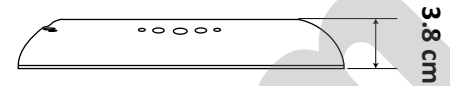

REFLECTOR EXTRAPLANO NOVALED

DIMENSIONES:

MODELOS:

NL06-CP
NL06-CC
NL15-CP
NL15-CC