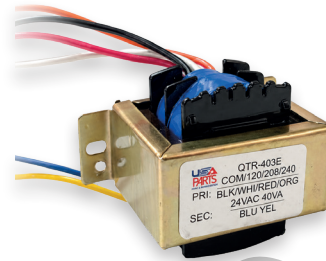

COMPLEMENTOS PARA CONECTAR FUNCIONES MAYORES A 0.5 HP EN:

+

+

**Inter®
Water**

COMPLEMENTOS PARA CONECTAR FUNCIONES MAYORES A 0.5 HP EN POOL CONTROL

► Automatiza más potencia sin perder el control inteligente.

Cuando una función requiere una bomba mayor a 0.5 HP, **Pool Control** debe complementarse con los accesorios adecuados para realizar una conexión segura, ordenada y confiable.

85-329-1029-0101
ABB-1SL1200A00

Caja de registro contra agua para 2 relays/transformador (necesario)

Necesaria para montar Relays de hasta 3HP y conectar a las automatizaciones Pool Control.

85-329-1029-0301
QTR-403E

Transformador 24V para actuador

Necesario en caso de llevar actuador.

85-329-1029-0225
BCH8-25

Relay DIN **3 HP**, 120V

Se requiere 1 por función mayor a 0.5 HP (hasta 3 HP) a conectar en las automatizaciones Pool Control.

¿Cuándo necesitas estos complementos?