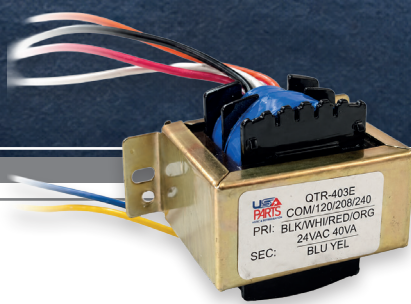

COMPLEMENTOS PARA CONECTAR FUNCIONES MAYORES A 0.5 HP EN:

+

+

**Inter®
Water**

COMPLEMENTOS PARA CONECTAR FUNCIONES MAYORES A 0.5 HP EN POOL CONTROL

► Automatiza más potencia sin perder el control inteligente.

Cuando una función requiere una bomba mayor a 0.5 HP, **Pool Control** debe complementarse con los accesorios adecuados para realizar una conexión segura, ordenada y confiable.

85-329-1029-0101
ABB-1SL1200A00

Caja de registro contra agua para 2 relays/transformador (necesario)

Necesaria para montar Relays de hasta 3HP y conectar a las automatizaciones Pool Control.

85-329-1029-0301
QTR-403E

Transformador 24V para actuador

Necesario en caso de llevar actuador.

85-329-1029-0225
BCH8-25

Relay DIN **3 HP**, 120V

Se requiere 1 por función mayor a 0.5 HP (hasta 3 HP) a conectar en las automatizaciones Pool Control.

¿Cuándo necesitas estos complementos?