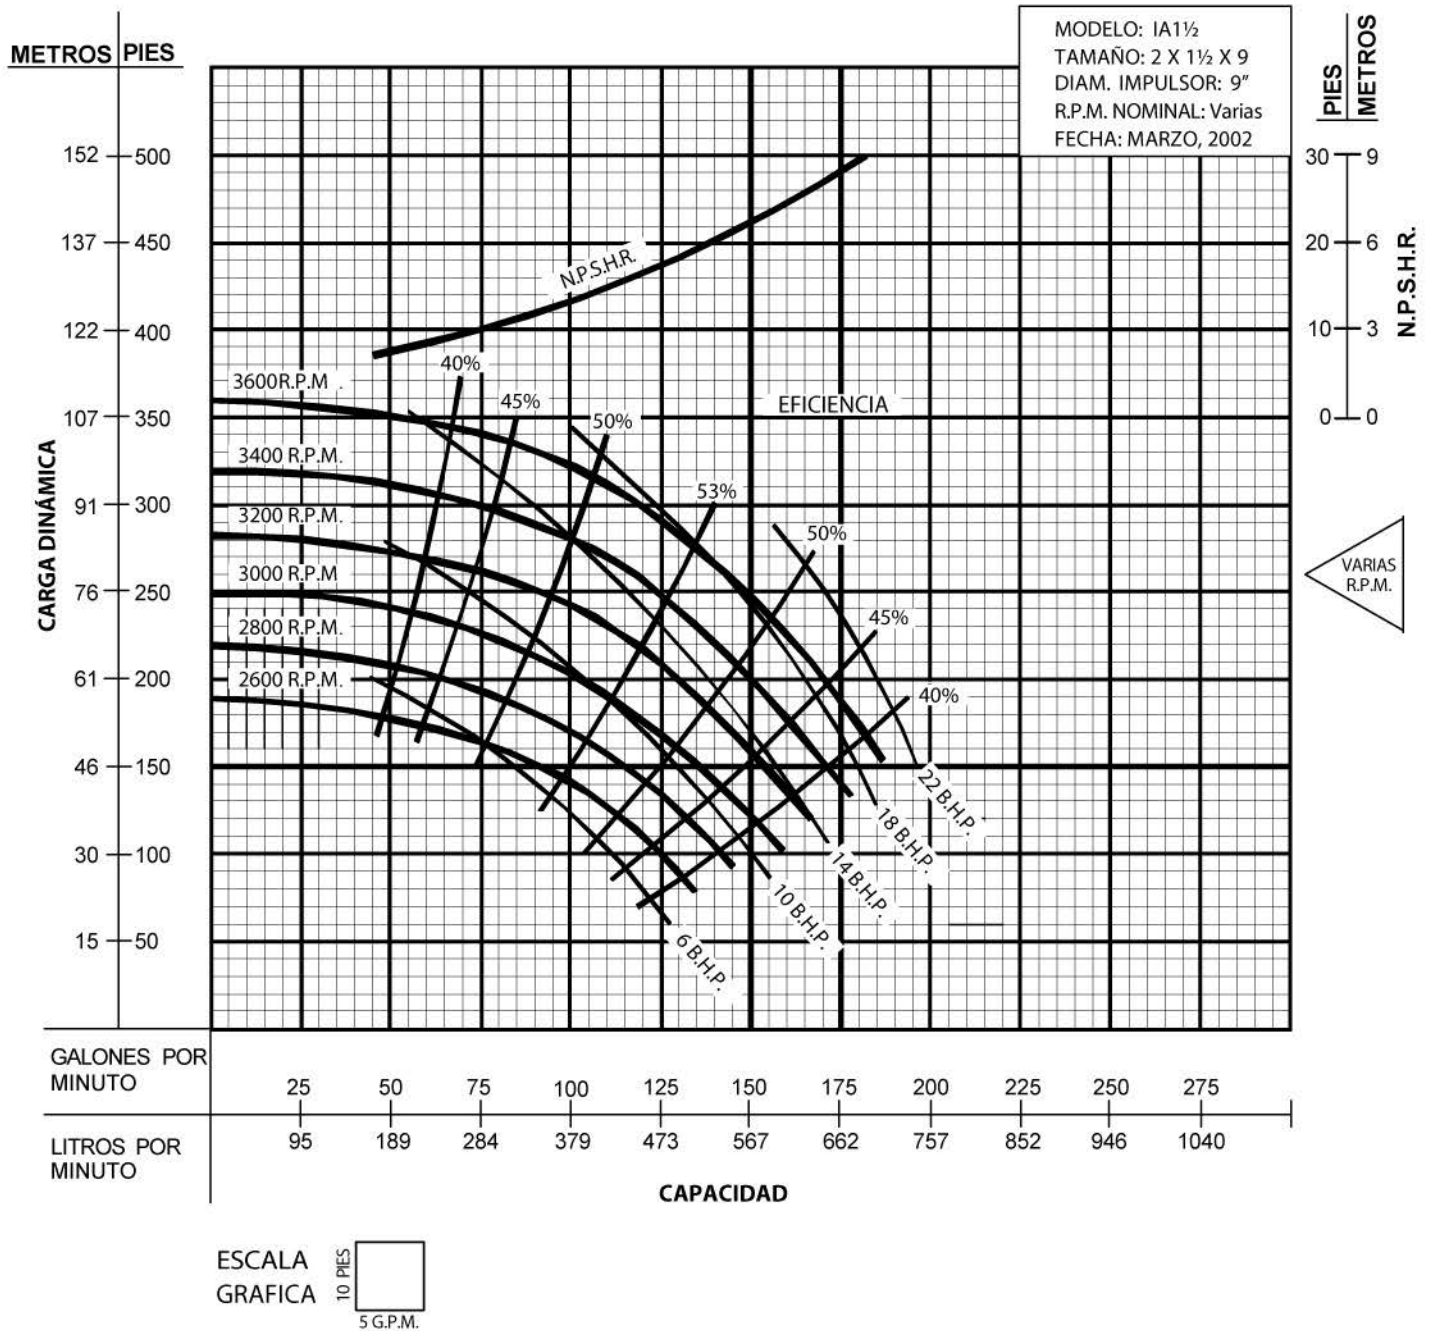

Prueba realizada con agua, gravedad específica 1.0 @ 20° C (68° F), otros líquidos pueden variar el rendimiento.

BARNES DE MEXICO, S.A. DE C.V.
 D. Ladrón de Guevara 302 Ote. C.P. 64500 Monterrey, N.L. México
 Tels. (81) 8351-3737 y (81) 8351-8830 Fax: (81) 8331-1777
 Email: ventasbarnes@barnes.com.mx
www.barnes.com.mx